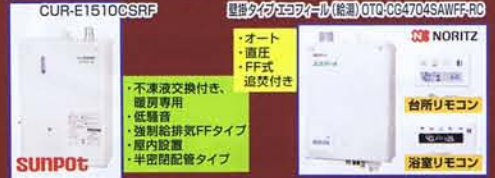

15 エコフィールパック

- ●エコフィール(暖房)
- ●石油給湯 boiler

670,000円税込

16 ●ガス給湯暖房機器 Rinnai

壁掛タイプ、FF式、フルオート
※標準取付工事費は木造2階建て灯油セントラルからの切り替えを標準としており、構造上特殊な建物に関しては追加工事費が発生する場合がございます。
※都市ガスの場合は別途費用

540,000円税込